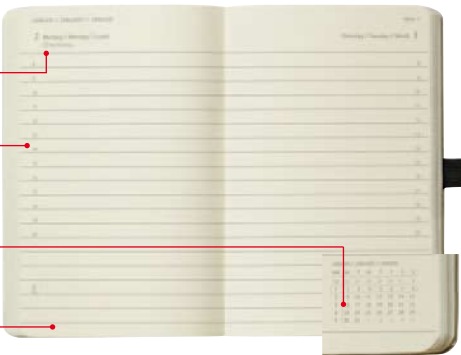

CONCEPTUM® Kalender 2012

Clever. Consequent. Charmant.

sigel.
Business with all senses.

- → **Charmant:** edles hochwertiges Design und Cover-Material
- → 2 verschiedene Cover-Arten: flexibles **softcover** oder festes **hardcover**

- → **Clever:** viele praktische Funktionen wie Zeichenbänder, Quickpocket, Stifteschlaufe, perforierte Seiten u.v.m
- → **Consequent:** alle 3 Kalenderversionen in verschiedenen Formaten – mit allen bekannten CONCEPTUM® Features

Egal welches Format, egal welche Kalenderversion, die cleveren CONCEPTUM® Funktionen ziehen sich consequent durch.

TAGESKALENDER 1 Tag / 1 Seite

Für jeden Tag eine neue Seite. Mit viel Platz für die Terminplanung.

NEU: Feiertage in jeweiliger Sprache und Länderkennung im Kalendarium

Perfekt organisiert mit Stundeneinteilung

Bei der A5-Variante immer mit kompletter Monatsübersicht

Viel Platz für zusätzliche Notizen

CONCEPTUM® Tageskalender

Art.Nr	Ausführung	Größe	Seitenzahl	Preis
c1150	softcover	135x210 mm (ca. A5)	400	16,49
c1151	softcover	93x140 mm (ca. A6)	400	12,49
c1110	hardcover	148x213 mm (ca. A5)	400	17,99
c1111	hardcover	108x151 mm (ca. A6)	400	13,99

CONCEPTUM® Adresshefte (passend für Kalender und Notizbücher)

co190	Adressheft für ähnlich A5	110x188 mm	28	2,69
co191	Adressheft für ähnlich A6	78x128 mm	28	2,19

WOCHENNOTIZ-KALENDER 1 Woche / 1 Seite + 1 Notizseite

Links: die Woche auf einen Blick. Rechts: viel Platz für Notizen.

NEU: Feiertage in jeweiliger Sprache und Länderkennung im Kalendarium

Übersichtliche Organisation der gesamten Woche

Eine ganze Seite nur für Notizen – jede Woche

Die Wochenendplanung auf einen Blick